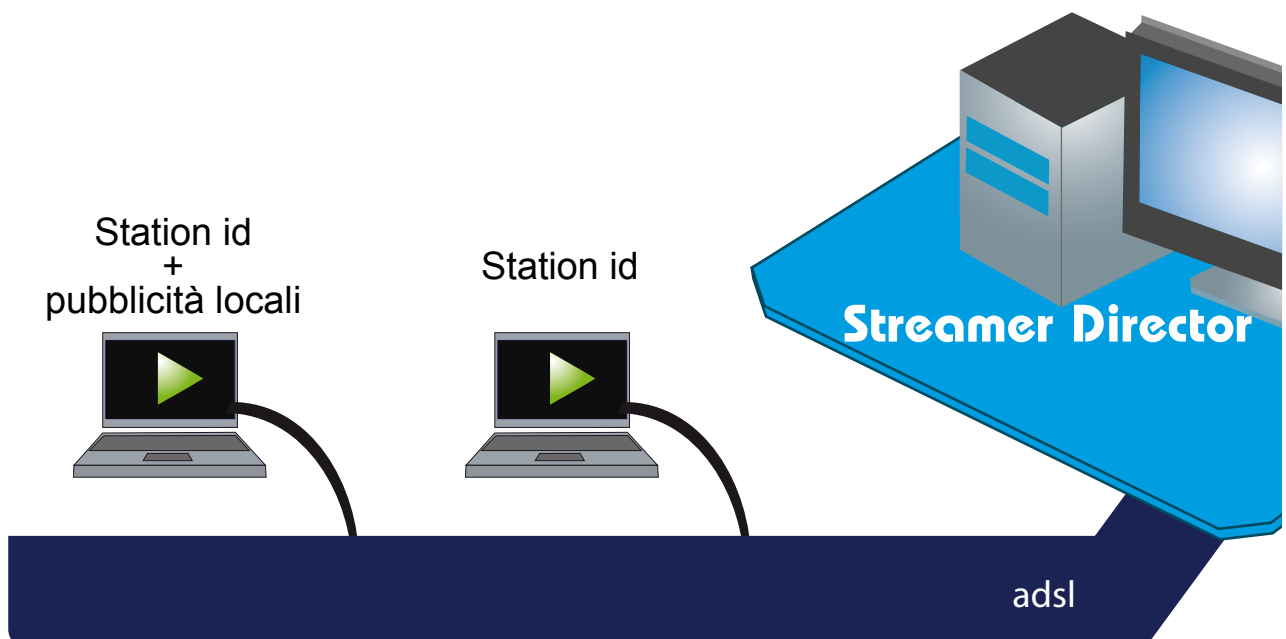

E' possibile personalizzare presso il cliente sia lo Station Id che l'intero blocco pubblicitario.

I files audio locali, pubblicità e jingles, vengono caricati sul computer del cliente e richiamati dal player al momento del blocco pubblicitario.