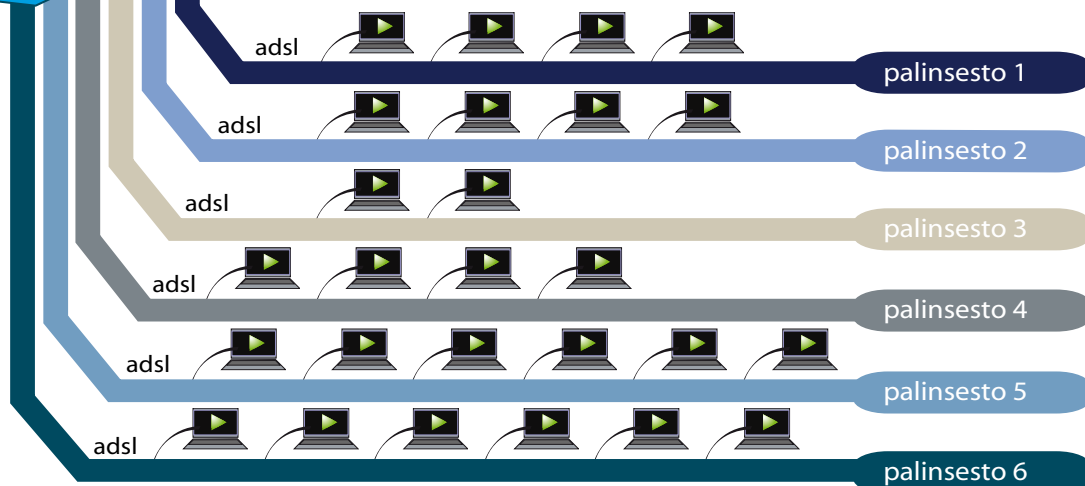

## 6 palinsesti musicali e infinite personalizzazioni

Streamer Director è un sistema software che offre la possibilità di creare un circuito Radio In Store in modo veloce e semplice, consentendo di gestire fino a 6 palinsesti contemporaneamente\* da un unico computer.

# composizione software

Streamer Director si compone di due parti, una regia automatica e un player: la regia automatica è dedicata alla creazione del palinsesto e alla trasmissione del flusso audio, il player si occupa di ricevere il flusso audio e di gestire le pubblicità locali e gli station id.

# funzionamento

Una volta inseriti i brani nell'archivio della regia automatica e stabilito il palinsesto, la trasmissione del flusso audio viene instradata dal computer sulla linea ADSL; il computer collocato presso il cliente riceve il flusso audio e inserisce gli station id e le pubblicità locali in base alle impostazioni stabilite dal gestore.

## 6 radio

La versione TOP di Streamer Director consente al gestore del servizio di trasmettere da un'unica piattaforma fino a sei palinsesti contemporaneamente.

Streamer Director è stato concepito come sistema modulare: è possibile acquistare la regia automatica per la gestione di un solo palinsesto, in un secondo momento sarà possibile aggiungere un altro palinsesto, poi acquistarne un terzo e così via fino a sei palinsesti, gestendo di fatto 6 radio da un unico computer.